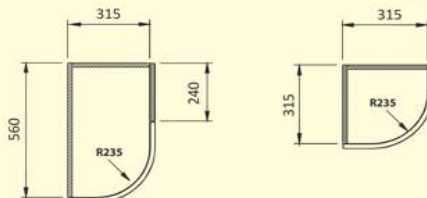

ПРАЙС-ЛИСТ НА ГНУТЫЕ ФАСАДЫ

от 04.02.2019 г.

Заготовка фасада R=235 мм, Н=900 мм. МДФ + пластик + обратка

Цена, руб							
Кат. 1	Кат. 2	Кат. 3	Кат. 4	Кат. 5	Кат. 6	Кат. 7	Кат. 8
2 750	2 900	3 150	3 300	3 600	3 750	4 500	6 100

НОВАЯ УСЛУГА!

- Кромление по ширине пластиком 250 руб. за 1 фасад.
- Кромление по высоте кромкой ПВХ/АВС. (согласно прайс-листа по кромлению фасадов).
- Радиус изгиба фасада и длина хорды соответствует Европейским стандартам
- На месте установки петли отсутствует перфорация внутреннего наполнения фасада, что облегчает монтаж петли
- Фасады изготавливаются как выгнутые так и вогнутые
- Максимальная высота 900 мм