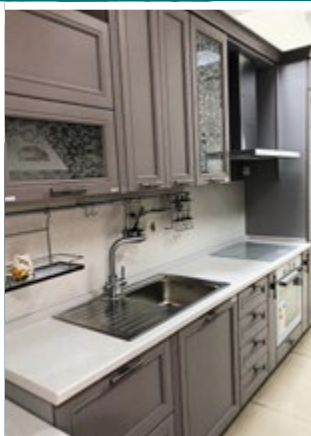

Кухня «Neo wood»

Кухня «Нео»

Кухня «Vintage»

Кухня «Vintage decor»

Кухня «Sicilia»

Кухня «Positano color»

Кухня «Nicol»

Кухня «Bosco»

Кухня «Легно line»

Кухня «Ледно»

Кухня «Kompresso»

Кухня «Line»

Кухня «Kompresso»

Шкаф-купе «Versal»

Шкаф-купе «Florence»

Шкаф-купе «Sicilia»

Шкаф-купе «Sicilia-2»

Шкаф-купе «Provance»

Шкаф-купе «Rim»

Шкаф-купе «Garda»

Шкаф-купе «Verona»

Шкаф-купе «Rimini»

Шкаф-купе «Louvre»

Шкаф-купе «Sherwood»

Шкаф-купе «Albico»

Готовые проекты

Готовые проекты

ЦЕНТР ДИЗАЙНА МЕБЕЛИ
г. Краснодар, ул. Северная, 320/1,
ТЦ «Интерьер», 3-ий этаж на лифте
8-800-350-83-52; 8-918-972-46-43
e-mail: shkaff-master@mail.ru
www.kuhnya.store